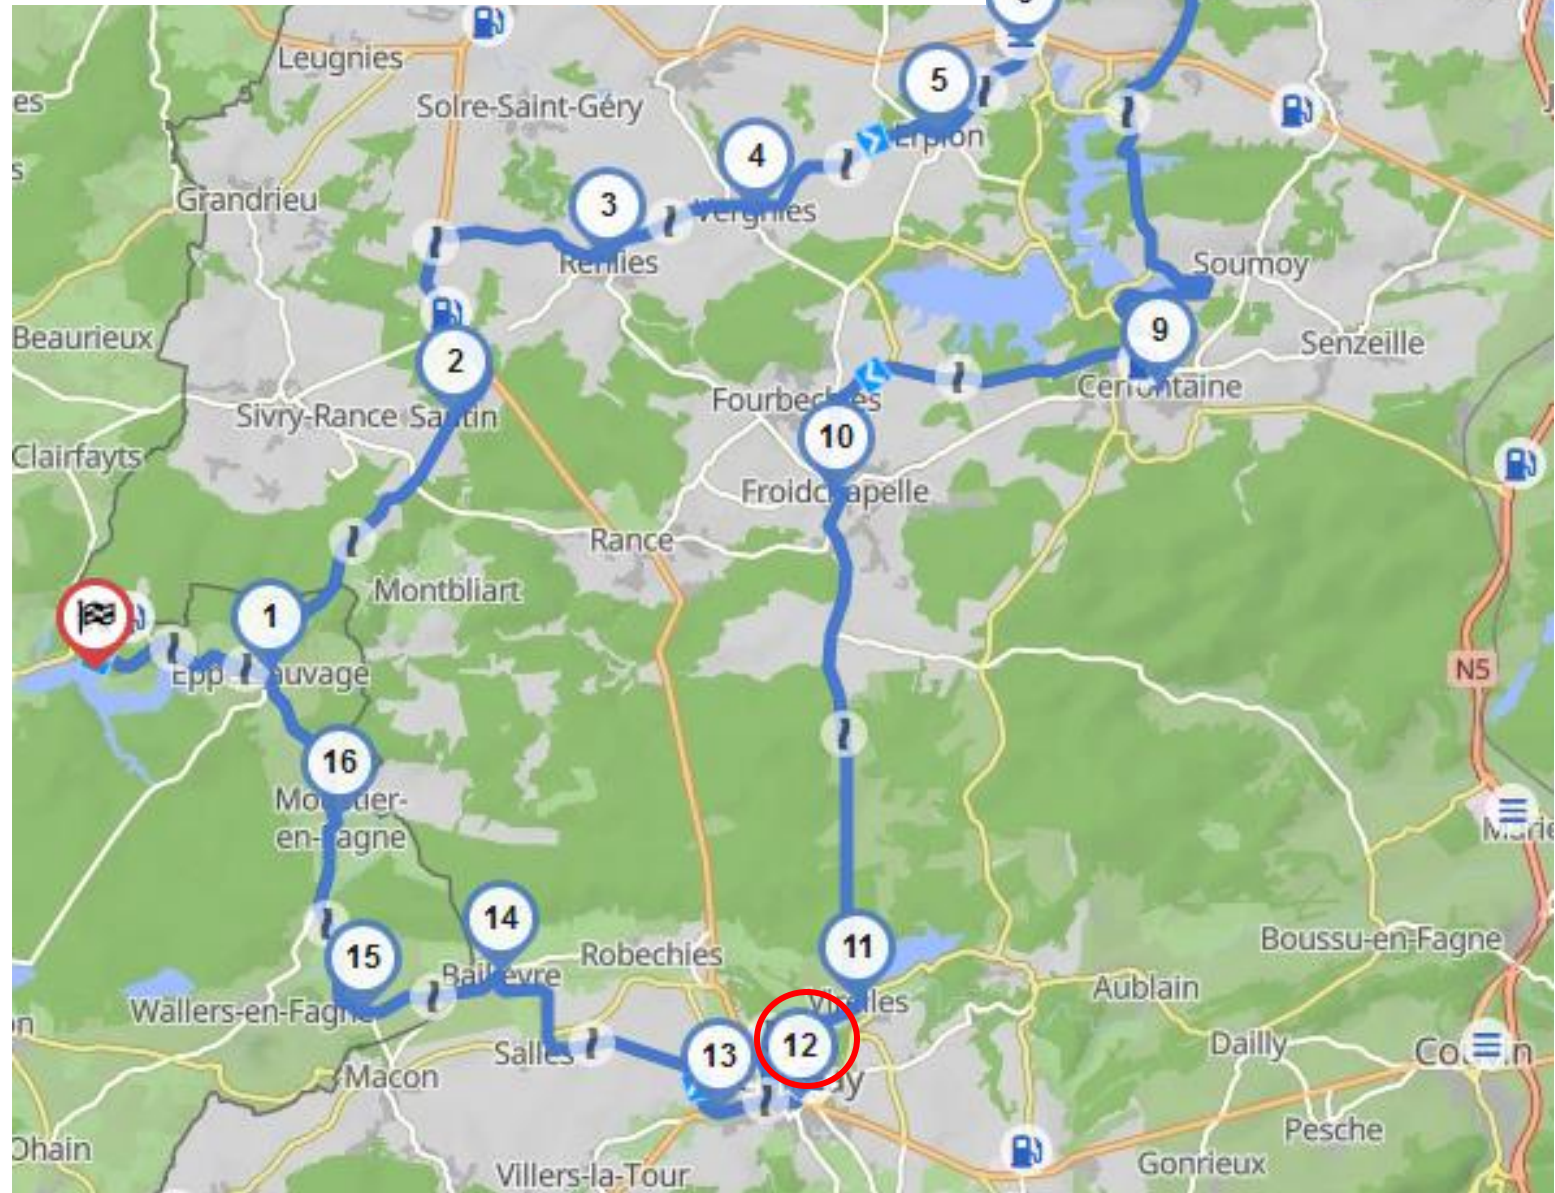

Samedi 11mai

1- Val Joly/Walcourt/Chastres/Chimay/Val Joly

Retour éventuel par Saint Remy 6460 Hainaut/

Bailièvre 6460 Hainaut /Baives D283/

Moustier en Fagne 59132 D83/Val Joly

103km 2h04

Samedi 11 mai

2- Val Joly/Guisse**/Val Joly**

Retour possible de Guise par:

Villers les guise D1029/ Leschelle D26/Le Nouvion en Thiérache D965/

Fontenelle D965/Sains du nord D80/Val Joly

135km 3h03